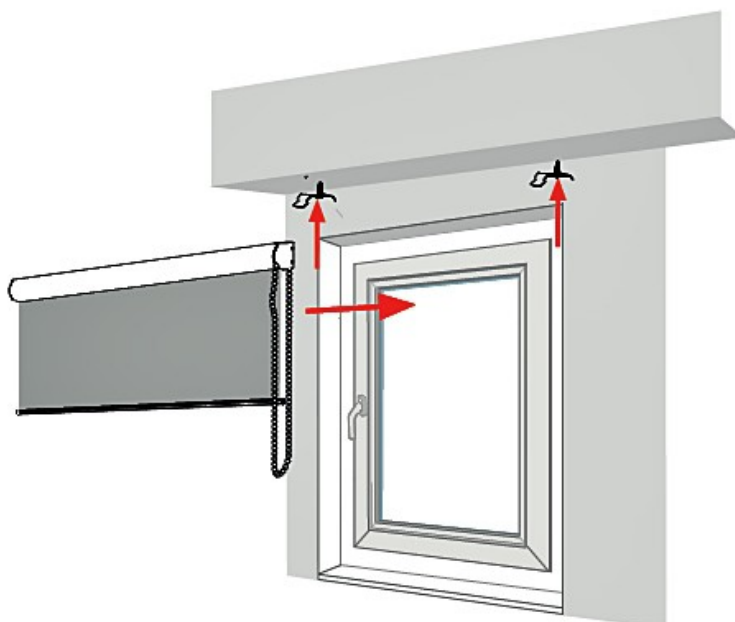

INSTRUKCJA MONTAŻU

ROLETA SCREEN WEWNĘTRZNA

1.

Montaż do ściany nad oknem
wygląda podobnie.
Pamiętaj aby roleta była w poziomie.

2.

3.