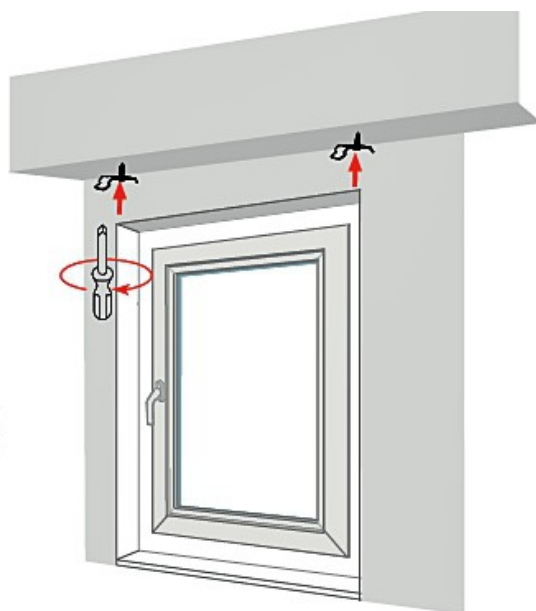

INSTRUKCJA MONTAŻU

ROLETA SCREEN WEWNĘTRZNA

1.

Montaż do ściany nad oknem
wygląda podobnie.
Pamiętaj aby roleta była w poziomie.

2.

3.